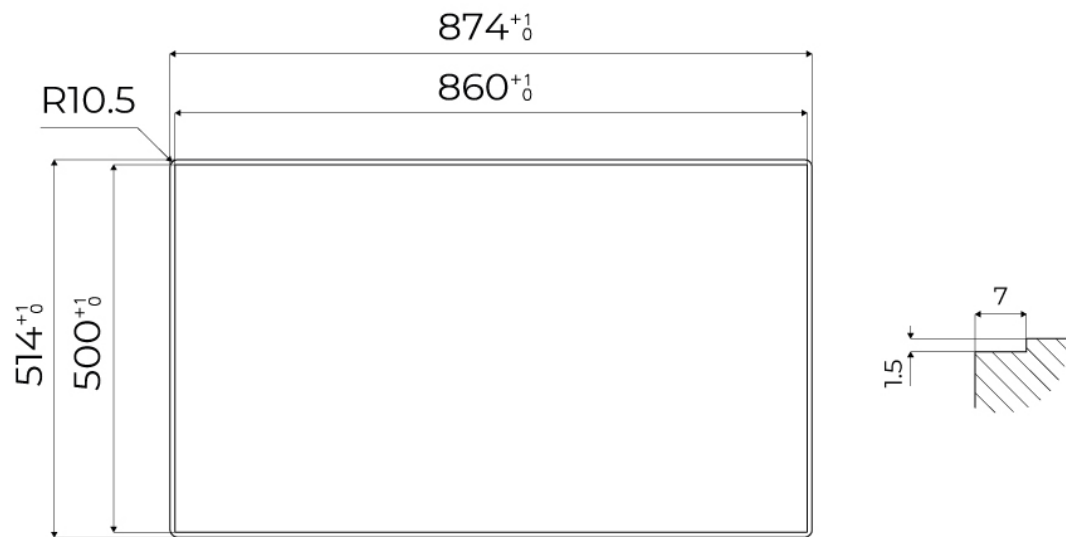

DETALLES

Borde Instalación Enrasado | FTS

Material Acero inoxidable AISI 304

Texture Cepillado en la línea

Base 90 cm

Dimensiones 873x513 mm

Dotaciones estándar Soportes de fijación, junta, desagüe, rebosadero y sifón, Caja de embalaje

Space Push

8100 606 - Rejilla negra

8100 607 - Rejilla negra

DIBUJOS TÉCNICOS

FTS - cut out

FT - cut out

GALERÍA

EL PAQUETE INCLUYE