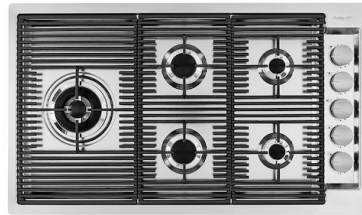

OUTLINE GAS
7440 000